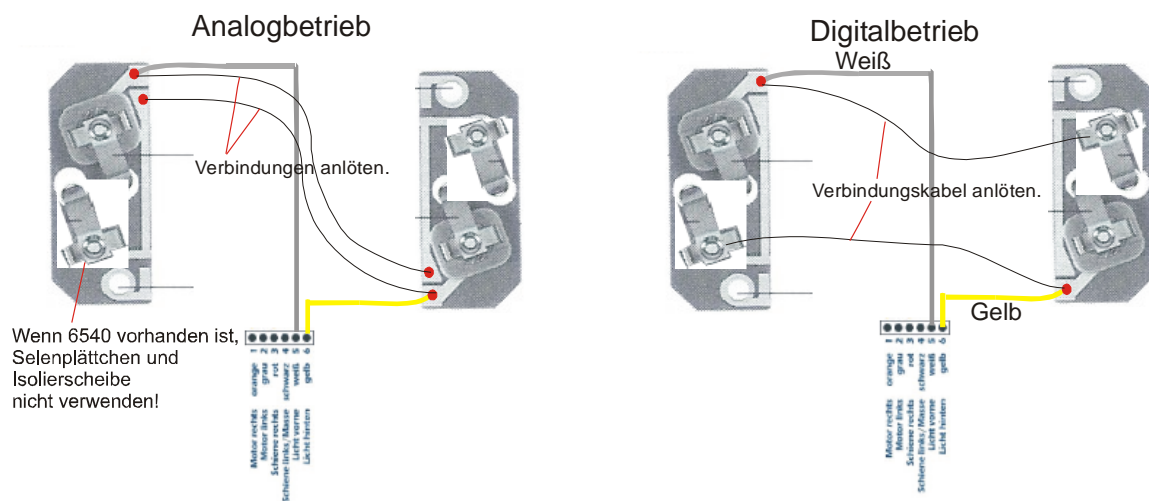

Lichtwechsellnchrüstsatz 6540/66540 in Loks mit/ohne Schnittstelle

Lichtwechsel-Nachrüstsatz 6 6540 für Loks **mit** Schnittstelle:

Lichtwechsel-Nachrüstsatz 6540 für Loks **ohne** Schnittstelle: